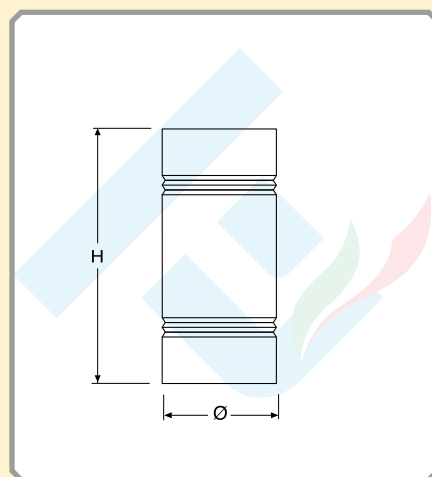

# MONOPARETE SMALTATO - ENAMELLED SINGLE WALL

.FESMAAGTA1S...

Elemento lineare da 1 m.

Pipe 1 m.

.FESMAAGTA50S...

Elemento lineare da 0,50 m.

Pipe 0.50 m.

.FESMAAGTA25S...

Elemento lineare da 0,25 m.

Pipe 0.25 m.

Ø	COD.			H
	BIANCO WHITE	MARRONE BROWN	NERO BLACK	
80	BFESMAAGTA1S08	MFESMAAGTA1S08	NFESMAAGTA1S08	920
100	BFESMAAGTA1S10	MFESMAAGTA1S10	NFESMAAGTA1S10	920
120	BFESMAAGTA1S12	MFESMAAGTA1S12	NFESMAAGTA1S12	920
130	BFESMAAGTA1S13	MFESMAAGTA1S13	NFESMAAGTA1S13	920