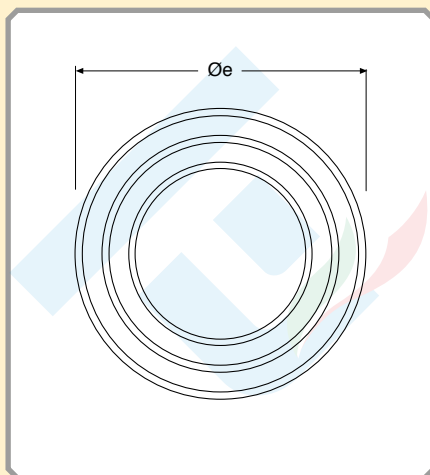

.FESMAAGROSCO...

Rosone.

Rosace.

Ø	Øe	COD.		
		BIANCO WHITE	MARRONE BROWN	NERO BLACK
80	120	BFESMAAGROSCO08	MFESMAAGROSCO08	NFESMAAGROSCO08
100	140	BFESMAAGROSCO10	MFESMAAGROSCO10	NFESMAAGROSCO10
120	160	BFESMAAGROSCO12	MFESMAAGROSCO12	NFESMAAGROSCO12
130	170	BFESMAAGROSCO13	MFESMAAGROSCO13	NFESMAAGROSCO13