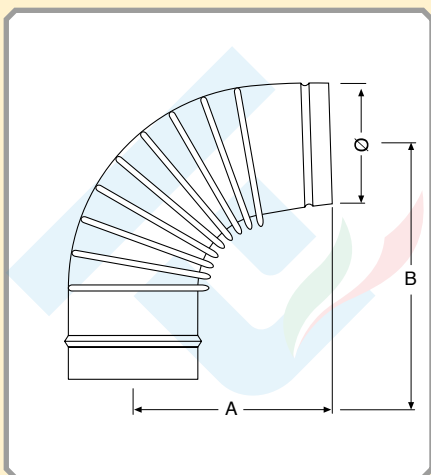

.FESMAAGG90...

Curva a 90°.

Elbow 90°.

Ø	COD.			A	B
	BIANCO WHITE	MARRONE BROWN	NERO BLACK		
80	BFESMAAGG9008	MFESMAAGG9008	NFESMAAGG9008	140	147
100	BFESMAAGG9010	MFESMAAGG9010	NFESMAAGG9010	165	185
120	BFESMAAGG9012	MFESMAAGG9012	NFESMAAGG9012	190	198
130	BFESMAAGG9013	MFESMAAGG9013	NFESMAAGG9013	195	198