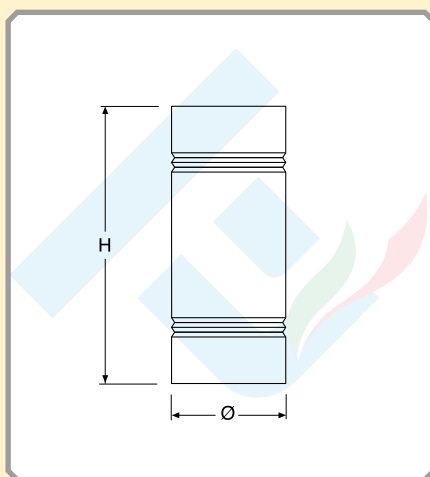

# MONOPARETE SMALTATO - ENAMELLED SINGLE WALL

.FESMAAGTA1S...

Elemento lineare da 1 m.

Pipe 1 m.

.FESMAAGTA50S...

Elemento lineare da 0,50 m.

Pipe 0.50 m.

.FESMAAGTA25S...

Elemento lineare da 0,25 m.

Pipe 0.25 m.

Ø	COD.			H
	BIANCO WHITE	MARRONE BROWN	NERO BLACK	
80	BFESMAAGTA1S08	MFESMAAGTA1S08	NFESMAAGTA1S08	920
100	BFESMAAGTA1S10	MFESMAAGTA1S10	NFESMAAGTA1S10	920
120	BFESMAAGTA1S12	MFESMAAGTA1S12	NFESMAAGTA1S12	920
130	BFESMAAGTA1S13	MFESMAAGTA1S13	NFESMAAGTA1S13	920