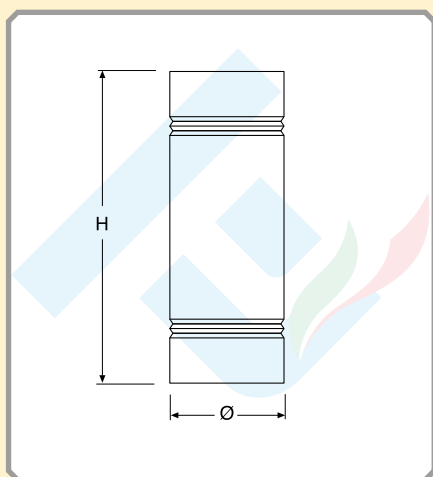

**Application**

*Internal installation.*

**Available diameters - mm**

**80 - 100 - 120 - 130 ON REQUEST**

# MONOPARETE SMALTATO - ENAMELLED SINGLE WALL

.FESMAAGTA1S...

Elemento lineare da 1 m.

Pipe 1 m.

.FESMAAGTA50S...

Elemento lineare da 0,50 m.

Pipe 0.50 m.

.FESMAAGTA25S...

Elemento lineare da 0,25 m.

Pipe 0.25 m.

Ø	COD.			H
	BIANCO WHITE	MARRONE BROWN	NERO BLACK	
80	BFESMAAGTA1S08	MFESMAAGTA1S08	NFESMAAGTA1S08	920
100	BFESMAAGTA1S10	MFESMAAGTA1S10	NFESMAAGTA1S10	920
120	BFESMAAGTA1S12	MFESMAAGTA1S12	NFESMAAGTA1S12	920
130	BFESMAAGTA1S13	MFESMAAGTA1S13	NFESMAAGTA1S13	920