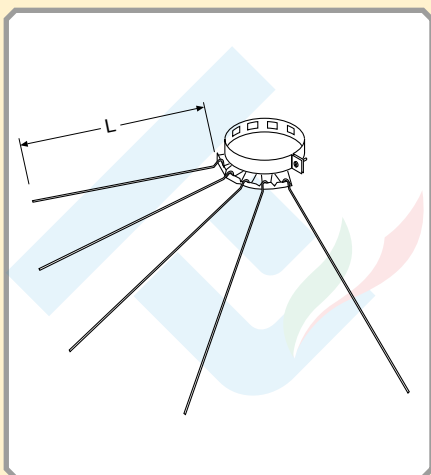

LNFESTENDINO...

Stendibiancheria.

Clothes drier.

Ø	COD.		L
	NERO BLACK		
80-130	LNFESTENDINO08		40