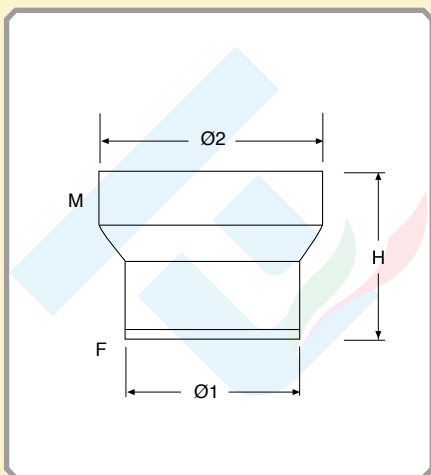

MONOPARETE SMALTATO - ENAMELLED SINGLE WALL

.FESMAAGRCI...

Riduzione di diametro.

Reducer.

	COD.			H
	BIANCO WHITE	MARRONE BROWN	NERO BLACK	
100-80	BFESMAAGRCI1008	MFESMAAGRCI1008	NFESMAAGRCI1008	70
120-80	BFESMAAGRCI1208	MFESMAAGRCI1208	NFESMAAGRCI1208	70
120-100	BFESMAAGRCI1210	MFESMAAGRCI1210	NFESMAAGRCI1210	70
130-120	BFESMAAGRCI1310	MFESMAAGRCI1312	NFESMAAGRCI1312	70
140-120	BFESMAAGRCI1412	MFESMAAGRCI1412	NFESMAAGRCI1412	70
140-130	BFESMAAGRCI1413	MFESMAAGRCI1413	NFESMAAGRCI1413	70